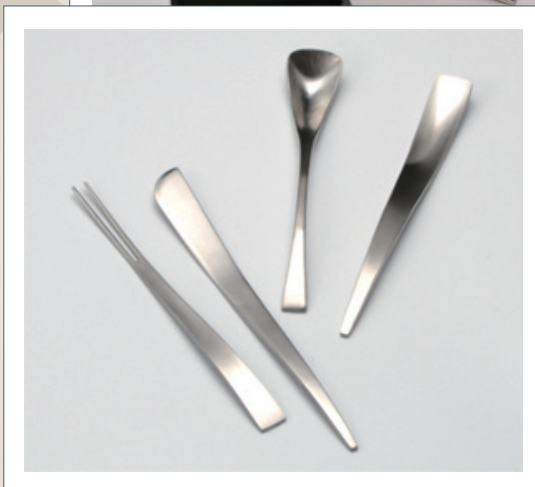

Tsubame Shinko

大胆、豪快、素朴、温もりなど
和陶器を形容する表現は
洋陶器のそれとは明らかに異なります

「アーバン」はそんな懐の深い心に沁みる

”ワビ・サビ”の世界に溶け込むよう
自然体にデザインされました

アーバン 都會生活系列

「都會生活」沁入心懷的深處，
加上日本美學的設計，
進而讓心情融入
「侘寂(WaBi SaBi)」的世界。

侘是在生活中享受悠閒
寂是在清寂裡感受禪意
恬靜、樸質、優美、崇尚自然
-展現日本意識美的究極，
為都會生活增添些許
簡約自然的侘寂美。

Made
in
Japan

日本製

商品內容：

材質：18/8日本 高級不鏽鋼	KT0201 小茶匙，長 13.2 公分
原產地：日本	KT0202 點心叉，長 13.2 公分
單人份組-4件式	KT0203 奶油刀，長 14.2 公分
	KT0204 小湯匙，長 12.5公分

安膳

AnnZen

www.annzen.com

安膳有限公司 服務電話：02-28949057